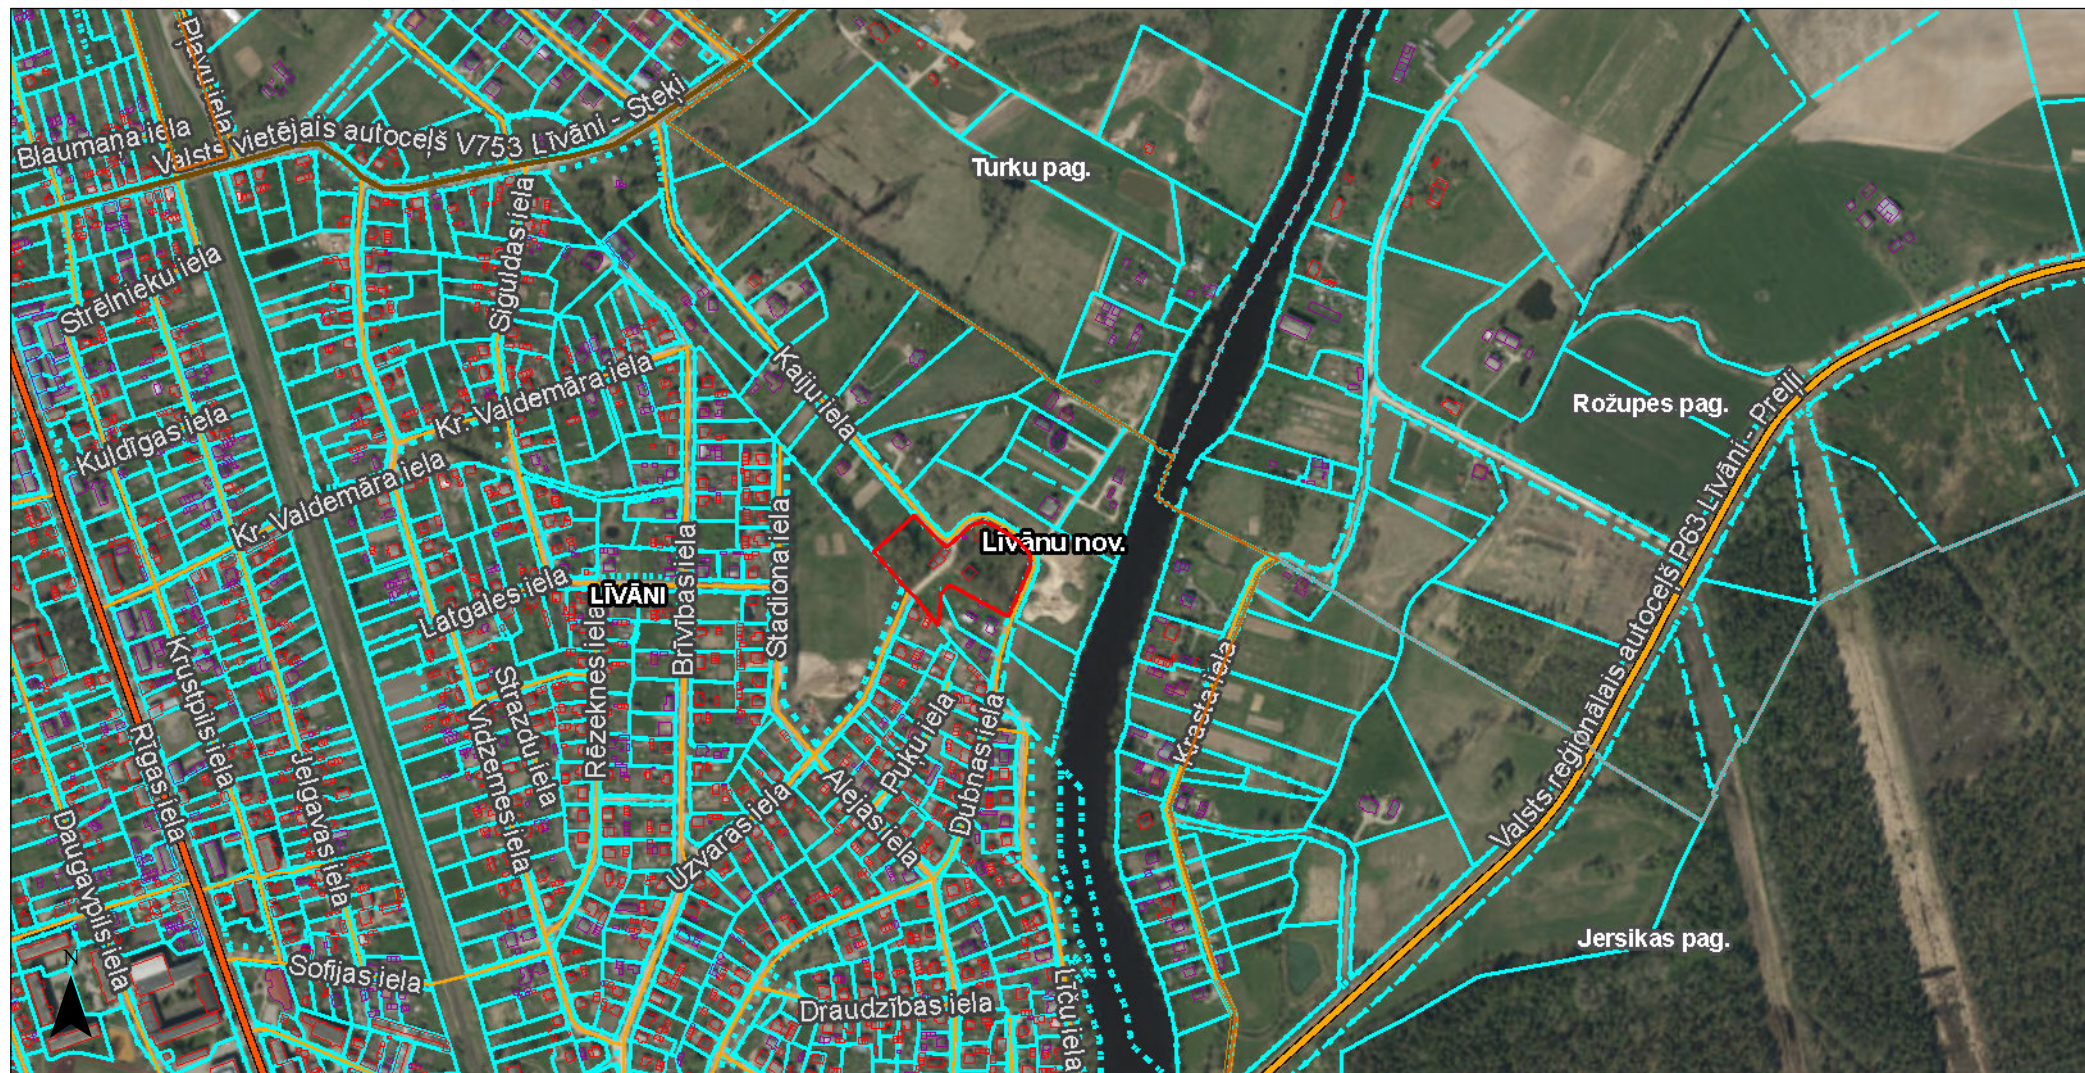

# Kartes skata izdrukā

Šai izdrukai ir tikai informatīvs raksturs un tai nav juridiska spēka.

## Autortiesības

Ortofotokarte mērogā 1:10 000 (Autors: © Latvijas Ģeotelpiskās informācijas aģentūra, 2013-2022)  
Nekustamā īpašuma valsts kadastra informācijas sistēmas dati, 2023.gads  
Valsts adrešu reģistra informācijas sistēmas dati, 2023.gads