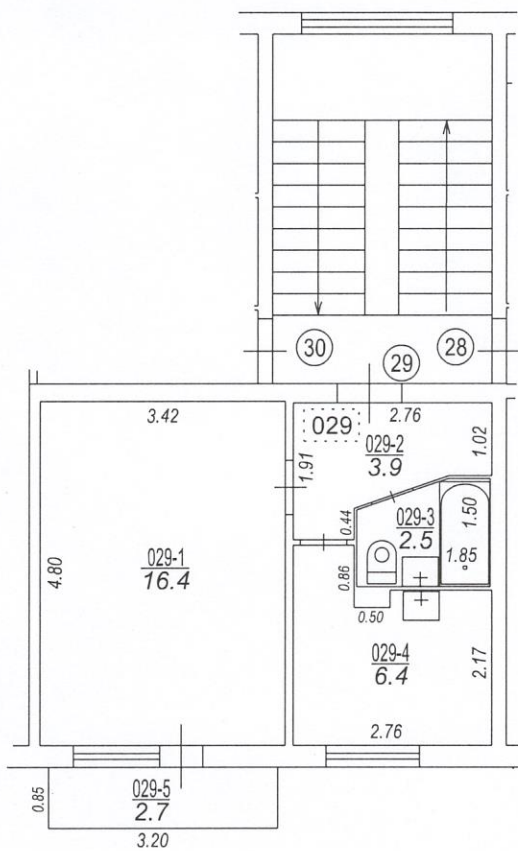

Būves punkta koordinātas
Latvijas koordinātu sistēmā LKS-92

Punkta nr	x	y
1	247343.80	634420.92

Izgatavots no VZD arhīva materiāliem bez apsekošanas apvidū

TELPU GRUPAS PLĀNS		
KADASTRA APZĪMĒJUMS	MĒROGS	LPP.
76110040507001029	1 : 100	4