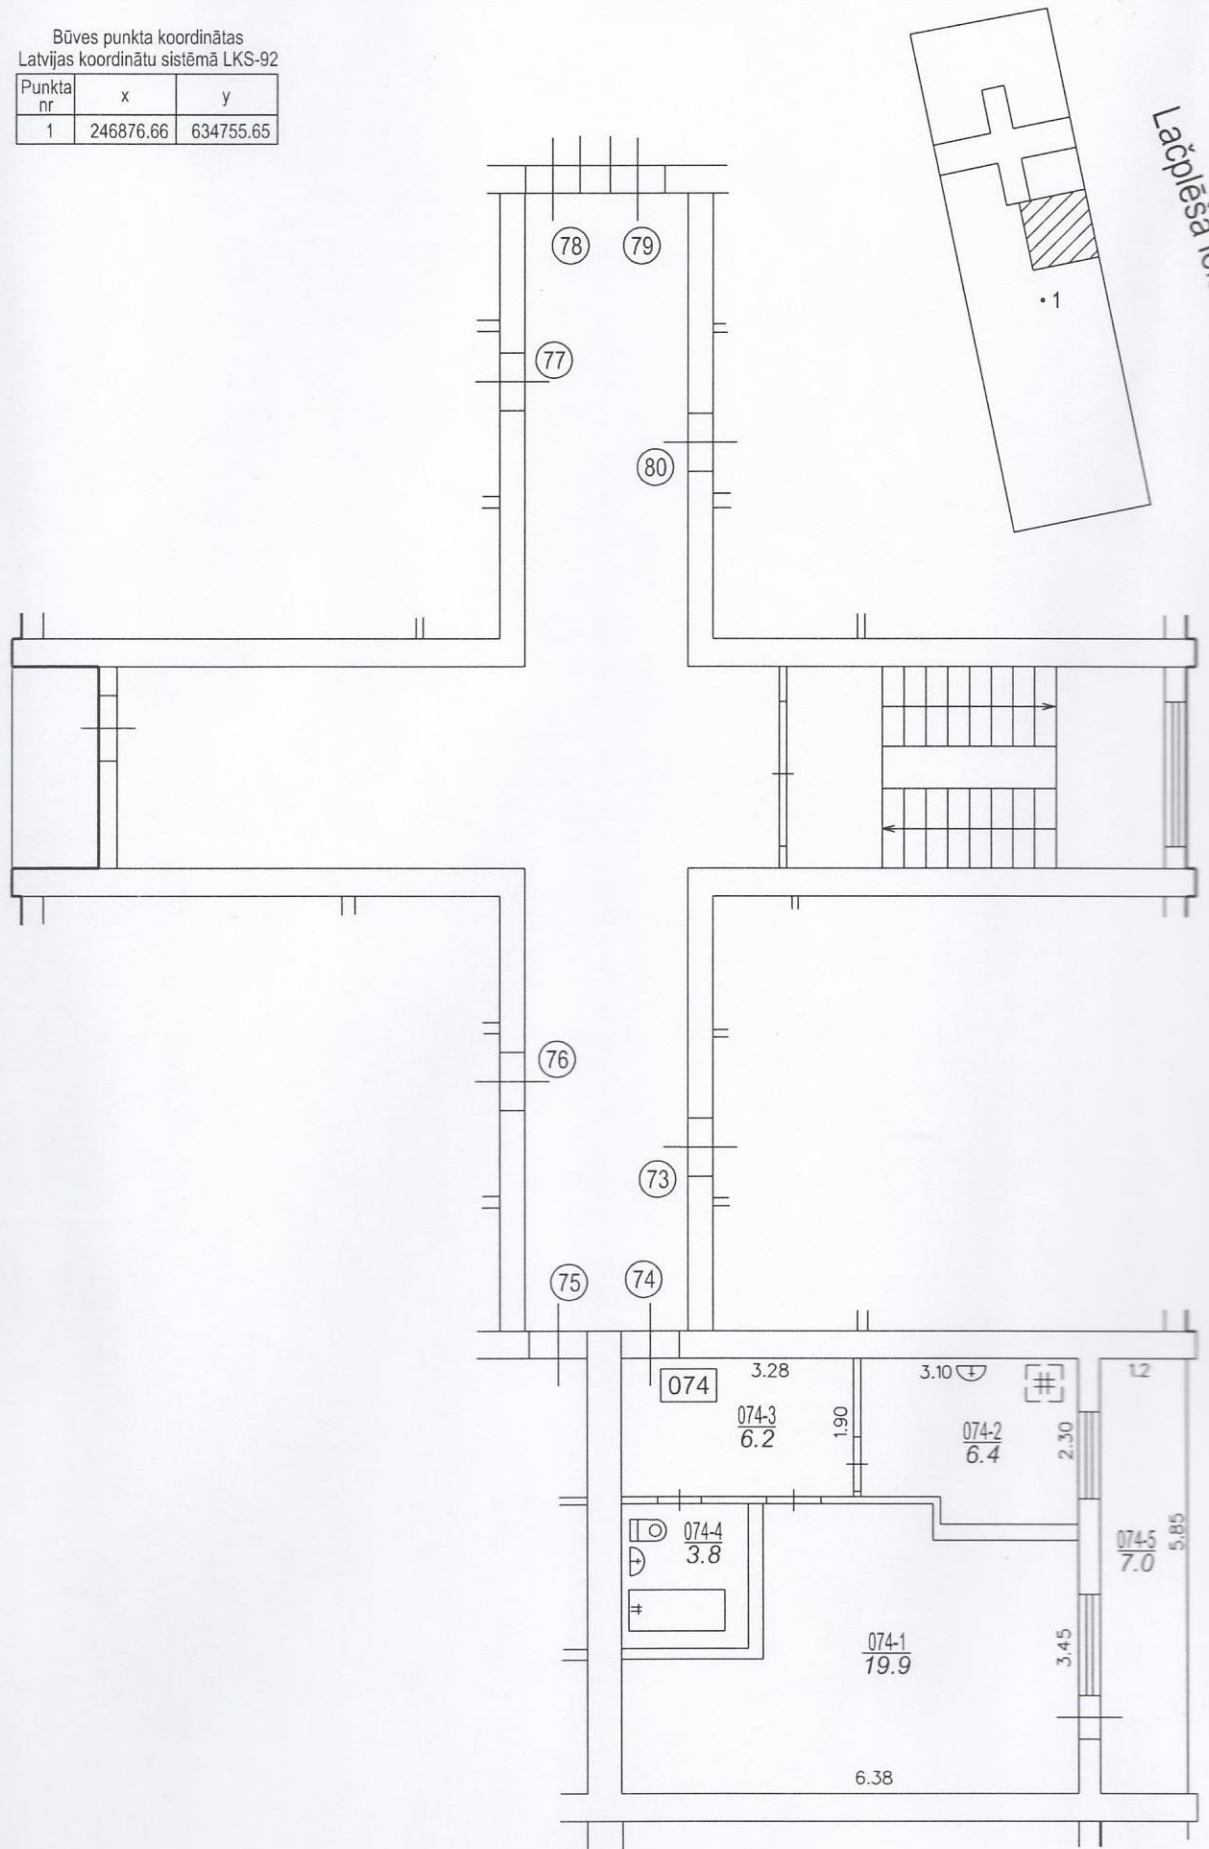

Būves punkta koordinātas  
 Latvijas koordinātu sistēmā LKS-92

Punkta nr	x	y
1	246876.66	634755.65

TELPU GRUPAS PLĀNS		
KADAŠTRA APZĪMĒJUMS	MĒROGS	LPP.
76110030903001074	1 : 100	4